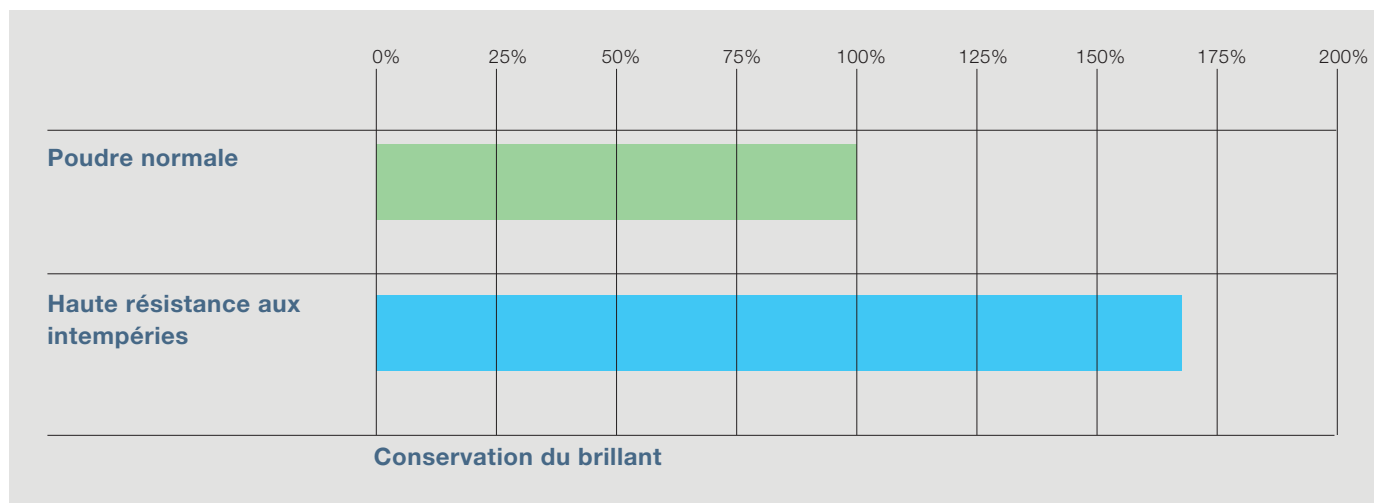

- l'emploi de laque pulvérulente
- l'utilisation de systèmes de laquage ne contenant pas de métaux lourds
- l'abaissement de la consommation en énergie, en eau et produits chimiques par suite de l'optimisation continue des procédés

Un grand choix de teintes

On peut choisir 30 teintes standard éprouvées en qualité haute résistance aux intempéries. Toutes les peintures en teintes RAL ou NCS peuvent en outre être obtenues en qualité pulvérulente traditionnelle ou en option (si disponibles) en qualité haute résistance aux intempéries. Nos spécialistes se feront un plaisir de vous conseiller.

La plus-value issue de la haute résistance aux intempéries

La peinture pulvérulente à haute résistance aux intempéries se caractérise par une résistance accrue aux intempéries, c'est-à-dire par une meilleure conservation de son brillant, une meilleure stabilité de teinte et une protection fonctionnelle longue durée. Cette protection se traduit donc par une conservation de valeur et par une économie de frais à long terme. Et ceci sans majoration de prix.

En tant que membre de l'association Qualicoat, nous répondons aux exigences de qualité européennes et sommes détenteurs du label correspondant.

Résistance aux intempéries des laques pulvérulentes

Nos fournisseurs de poudres en qualité haute résistance aux intempéries

Powderful Solutions.

Pour des raisons d'impression, tous les échantillons (pages 3 à 7) peuvent légèrement s'écarter de la couleur originale.