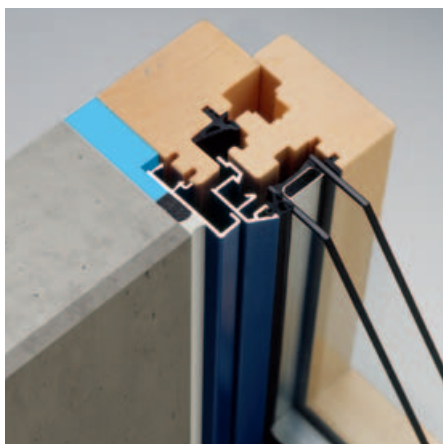

Meko 21

Fenêtre en bois avec habillage des vantaux.

Pour cette fenêtre destinée aux maisons d'habitation, seuls les vantaux sont recouverts d'un cadre en alu. Le cadre de bois reste largement derrière le vide maçonnerie qui le protège. C'est un modèle qui garantit une protection efficace contre les intempéries et qui a une longue durée de vie sans nécessiter d'entretien. Ce type de fenêtre, qui offre un excellent rapport qualité/prix, est principalement utilisé pour les maisons d'habitation.

Meko 21 plus

Fenêtre en bois/métal avec habillage des vantaux et recouvrement du cadre.

Dans le modèle Meko 21 plus, un profilé en aluminium recouvre aussi bien les vantaux que le cadre. La fenêtre entière est ainsi protégée sur toute la surface contre le vent et les intempéries. Cet agencement offre également des avantages esthétiques puisque le revêtement extérieur de toutes les parties en bois donne à l'ensemble de la fenêtre un aspect et une structure uniformes.