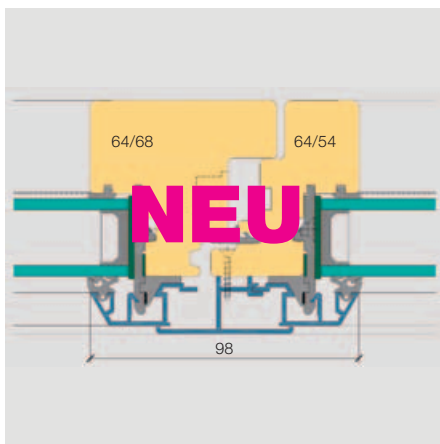

Meko 21 plus

Fenêtre en bois/métal avec habillage des vantaux et recouvrement du cadre.

Dans le modèle Meko 21 plus, un profilé en aluminium recouvre aussi bien les vantaux que le cadre. La fenêtre entière est ainsi protégée sur toute la surface contre le vent et les intempéries. Cet agencement offre également des avantages esthétiques puisque le revêtement extérieur de toutes les parties en bois donne à l'ensemble de la fenêtre un aspect et une structure uniformes.