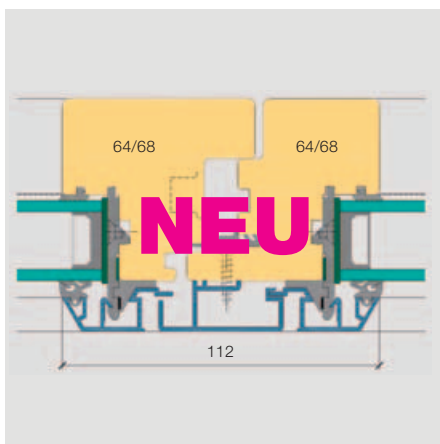

Meko 21 plus

Fenêtre en bois/métal avec habillage des vantaux et recouvrement du cadre.

Dans le modèle Meko 21 plus, un profilé en aluminium recouvre aussi bien les vantaux que le cadre. La fenêtre entière est ainsi protégée sur toute la surface contre le vent et les intempéries. Cet agencement offre également des avantages esthétiques puisque le revêtement extérieur de toutes les parties en bois donne à l'ensemble de la fenêtre un aspect et une structure uniformes.