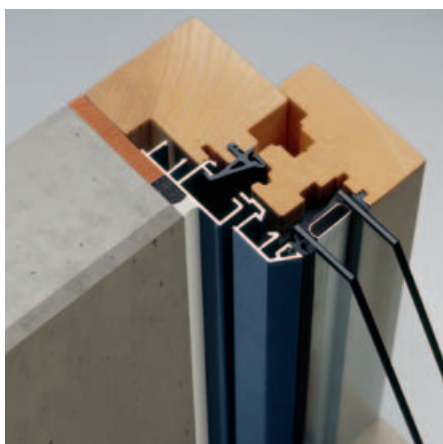

Votre bois préféré:

- Le bois est choisi en fonction des désirs du client et des exigences de la statique.

L'étanchéité grâce à des matériaux de qualité:

- Le joint médian en caoutchouc EPDM de haute qualité, avec angles vulcanisés, garantit une excellente étanchéité.

Meko 21

Fenêtre en bois avec habillage des vantaux.

Pour cette fenêtre destinée aux maisons d'habitation, seuls les vantaux sont recouverts d'un cadre en alu. Le cadre de bois reste largement derrière le vide maçonnerie qui le protège. C'est un modèle qui garantit une protection efficace contre les intempéries et qui a une longue durée de vie sans nécessiter d'entretien. Ce type de fenêtre, qui offre un excellent rapport qualité/prix, est principalement utilisé pour les maisons d'habitation.

Meko 21 plus

Fenêtre en bois/métal avec habillage des vantaux et recouvrement du cadre.

Dans le modèle Meko 21 plus, un profilé en aluminium recouvre aussi bien les vantaux que le cadre. La fenêtre entière est ainsi protégée sur toute la surface contre le vent et les intempéries. Cet agencement offre également des avantages esthétiques puisque le revêtement extérieur de toutes les parties en bois donne à l'ensemble de la fenêtre un aspect et une structure uniformes.