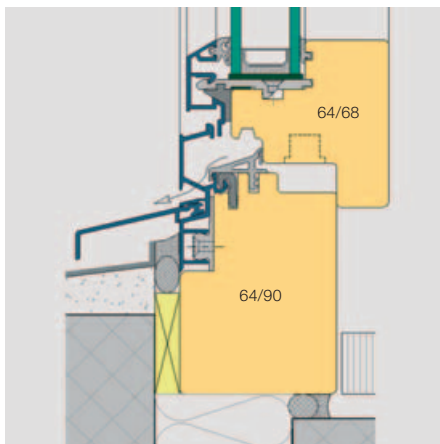

Des modes de construction bien pensés pour des solutions innovantes: qualité et diversité pour répondre à vos besoins.

Meko 21

Fenêtre en bois avec habillage des vantaux.

Pour cette fenêtre destinée aux maisons d'habitation, seuls les vantaux sont recouverts d'un cadre en alu. Le cadre de bois reste largement derrière le vide maçonnerie qui le protège. C'est un modèle qui garantit une protection efficace contre les intempéries et qui a une longue durée de vie sans nécessiter d'entretien. Ce type de fenêtre, qui offre un excellent rapport qualité/prix, est principalement utilisé pour les maisons d'habitation.