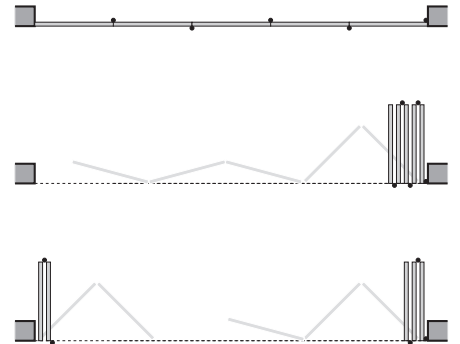

Coupe verticale, partie haute, ouvrant vers l'intérieur

Coupe verticale, partie basse, ouvrant vers l'intérieur

Coupe horizontale avec vantail ouvrant vers l'intérieur

Partie médiane avec fermeture ouvrant vers l'intérieur

Partie médiane avec charnière intérieure

Balustrade (vitrage fixe) avec paroi pliante

Adaptés aux constructions les plus diverses: les nombreux types d'ouverture de notre paroi pliante vitrée US-2000.

Schémas de principe pour des installations sur parois droites ouvrant vers l'intérieur

3 parties

4 parties

5 parties

La paroi pliante vitrée US-2000 est également disponible avec ouverture vers l'extérieur.

Schémas de principe pour des installations en angle et à rayon

Installation à rayon à 90° sans poteau

Installation en angle à 90° sans poteau

Installation à rayon à 135° sans poteau

Installation en angle à 135° sans poteau

Simple, pratiques, solides.

Les parois pliantes vitrées de Schweizer sont durables et maniables.