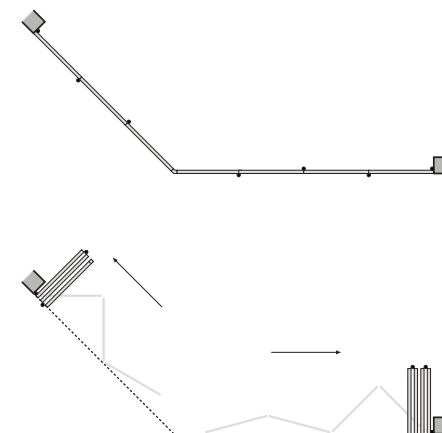

Partie médiane avec charnière intérieure

Balustrade (vitrage fixe) avec paroi pliante

Adaptés aux constructions les plus diverses: les nombreux types d'ouverture de notre paroi pliante vitrée US-2000.

Schémas de principe pour des installations sur parois droites ouvrant vers l'intérieur

3 parties

4 parties

5 parties

La paroi pliante vitrée US-2000 est également disponible avec ouverture vers l'extérieur.

Schémas de principe pour des installations en angle et à rayon

Installation à rayon à 90° sans poteau

Installation en angle à 90° sans poteau

Installation à rayon à 135° sans poteau

Installation en angle à 135° sans poteau

Simple, pratiques, solides.

Les parois pliantes vitrées de Schweizer sont durables et maniables.