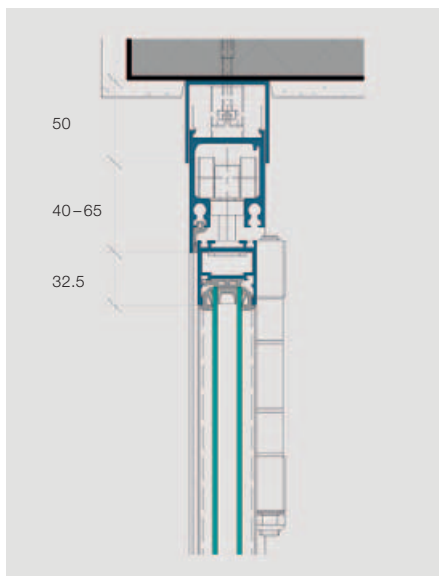

US-2000 est une paroi pliante vitrée qui se meut librement et offre un grand confort, avec de nombreuses possibilités d'installation. Elle peut se plier vers l'intérieur ou l'extérieur et s'ouvrir de même. Le rail au sol est sans seuil, prévu avec évacuation d'eau. Le chariot de guidage est placé en haut. La paroi US-2000 peut être équipée d'un vantail pivotant/basculant intégré. Elle convient pour des parois droites ou à rayon à 90° et 135°. Grâce à un profilé spécial, l'US-2000 peut aussi être installée dans des vitrages de balcons avec balustrade fixe. L'axe des charnières est démontable pour permettre le nettoyage de l'extérieur, par exemple sur les balcons.

Données techniques

Profilés aluminium	non isolés
Profondeur de construction	36 mm (profilés des vantaux)
Cadre de compensation	livrable avec ou sans
Profondeur de construction	51 mm (cadre de compensation)
Largeur de vantail	500–950 mm
Hauteur de vantail	1200–2700 mm
Nombre de vantaux	jusqu'à 10
Poids max. des vantaux	50 kg
Type d'installation	pour parois droites et rayon de 90° et 135°
Valeur U du vitrage	1.6–2.9 W/m²K, selon les exigences en matière d'isolation thermique
Isolation acoustique	bonne isolation acoustique grâce à une construction étanche