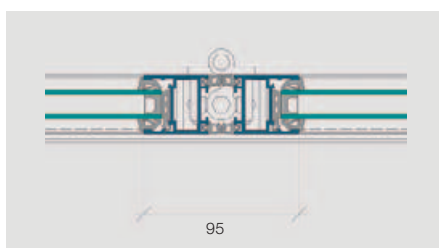

Coupe verticale, partie haute, ouvrant vers l'intérieur

Coupe verticale, partie basse, ouvrant vers l'intérieur

Coupe horizontale avec vantail ouvrant vers l'intérieur

Partie médiane avec fermeture ouvrant vers l'intérieur

Partie médiane avec charnière intérieure

Balustrade (vitrage fixe) avec paroi pliante

Adaptés aux constructions les plus diverses: les nombreux types d'ouverture de notre paroi pliante vitrée US-2000.

Schémas de principe pour des installations sur parois droites ouvrant vers l'intérieur

3 parties

4 parties

5 parties

La paroi pliante vitrée US-2000 est également disponible avec ouverture vers l'extérieur.

Schémas de principe pour des installations en angle et à rayon

Installation à rayon à 90° sans poteau