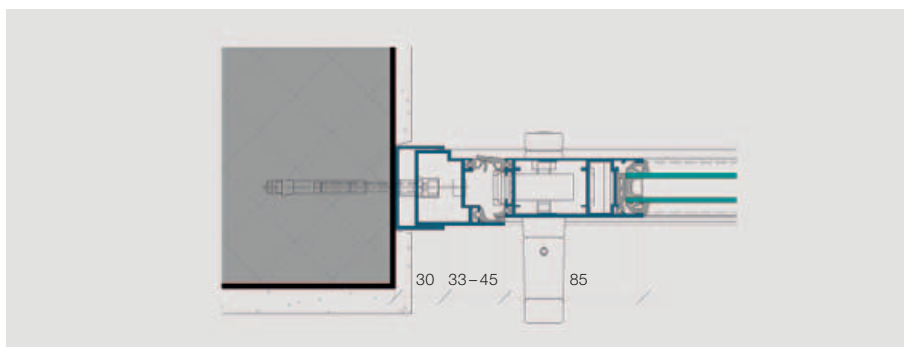

Grâce à différents types de pliage et à des dimensions individuelles, cette paroi est particulièrement flexible et convient à presque toutes les solutions, même en angle et sans poteau ou en arc de cercle. La qualité et la fonctionnalité de la paroi US-2000 ne sont en rien modifiées: les vantaux fonctionnent toujours parfaitement et peuvent s'ouvrir à chaque jonction.

US-2000 est une paroi pliante vitrée qui se meut librement et offre un grand confort, avec de nombreuses possibilités d'installation. Elle peut se plier vers l'intérieur ou l'extérieur et s'ouvrir de même. Le rail au sol est sans seuil, prévu avec évacuation d'eau. Le chariot de guidage est placé en haut. La paroi US-2000 peut être équipée d'un vantail pivotant/basculant intégré. Elle convient pour des parois droites ou à rayon à 90° et 135°. Grâce à un profilé spécial, l'US-2000 peut aussi être installée dans des vitrages de balcons avec balustrade fixe. L'axe des charnières est démontable pour permettre le nettoyage de l'extérieur, par exemple sur les balcons.

Coupe verticale, partie haute, ouvrant vers l'intérieur

Coupe verticale, partie basse, ouvrant vers l'intérieur

Coupe horizontale avec vantail ouvrant vers l'intérieur

Partie médiane avec fermeture ouvrant vers l'intérieur