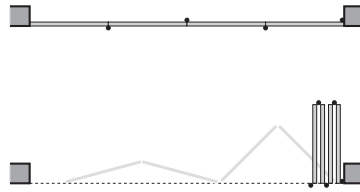

Coupe verticale, partie haute, ouvrant vers l'intérieur

Coupe verticale, partie basse, ouvrant vers l'intérieur

Coupe horizontale avec vantail ouvrant vers l'intérieur

Partie médiane avec fermeture ouvrant vers l'intérieur

Partie médiane avec charnière intérieure

Balustrade (vitrage fixe) avec paroi pliante

Adaptés aux constructions les plus diverses: les nombreux types d'ouverture de notre paroi pliante vitrée US-2000.

Schémas de principe pour des installations sur parois droites ouvrant vers l'intérieur

3 parties

4 parties

5 parties

La paroi pliante vitrée US-2000 est également disponible avec ouverture vers l'extérieur.

Schémas de principe pour des installations en angle et à rayon

Installation à rayon à 90° sans poteau