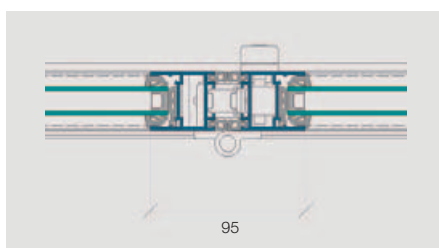

US-2000 est une paroi pliante vitrée qui se meut librement et offre un grand confort, avec de nombreuses possibilités d'installation. Elle peut se plier vers l'intérieur ou l'extérieur et s'ouvrir de même. Le rail au sol est sans seuil, prévu avec évacuation d'eau. Le chariot de guidage est placé en haut. La paroi US-2000 peut être équipée d'un vantail pivotant/basculant intégré. Elle convient pour des parois droites ou à rayon à 90° et 135°. Grâce à un profilé spécial, l'US-2000 peut aussi être installée dans des vitrages de balcons avec balustrade fixe. L'axe des charnières est démontable pour permettre le nettoyage de l'extérieur, par exemple sur les balcons.

Données techniques

Profilés aluminium	non isolés
Profondeur de construction	36 mm (profilés des vantaux)
Cadre de compensation	livrable avec ou sans
Profondeur de construction	51 mm (cadre de compensation)
Largeur de vantail	500–950 mm
Hauteur de vantail	1200–2700 mm
Nombre de vantaux	jusqu'à 10
Poids max. des vantaux	50 kg
Type d'installation	pour parois droites et rayon de 90° et 135°
Valeur U du vitrage	1.6–2.9 W/m²K, selon les exigences en matière d'isolation thermique
Isolation acoustique	bonne isolation acoustique grâce à une construction étanche

Coupe verticale, partie haute, ouvrant vers l'intérieur

Coupe verticale, partie basse, ouvrant vers l'intérieur

Coupe horizontale avec vantail ouvrant vers l'intérieur

Partie médiane avec fermeture ouvrant vers l'intérieur