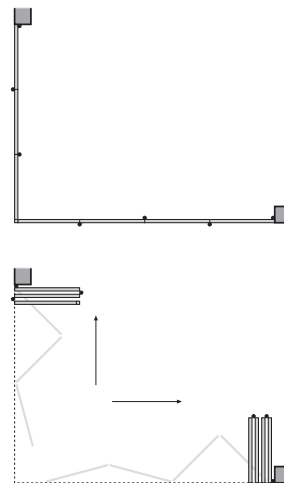

3 parties

4 parties

5 parties

La paroi pliante vitrée US-2000 est également disponible avec ouverture vers l'extérieur.

Schémas de principe pour des installations en angle et à rayon

Installation à rayon à 90° sans poteau

Installation en angle à 90° sans poteau

Installation à rayon à 135° sans poteau

Installation en angle à 135° sans poteau

Simple, pratiques, solides.

Les parois pliantes vitrées de Schweizer sont durables et maniables.