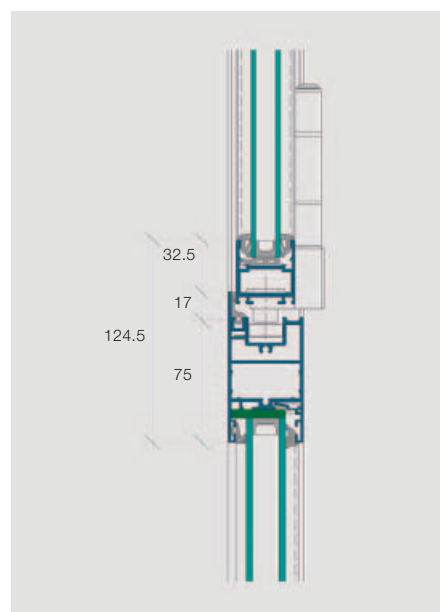

Données techniques

Profilés aluminium	non isolés
Profondeur de construction	36 mm (profilés des vantaux)
Cadre de compensation	livrable avec ou sans
Profondeur de construction	51 mm (cadre de compensation)
Largeur de vantail	500–950 mm
Hauteur de vantail	1200–2700 mm
Nombre de vantaux	jusqu'à 10
Poids max. des vantaux	50 kg
Type d'installation	pour parois droites et rayon de 90° et 135°
Valeur U du vitrage	1.6–2.9 W/m²K, selon les exigences en matière d'isolation thermique
Isolation acoustique	bonne isolation acoustique grâce à une construction étanche

Coupe verticale, partie haute, ouvrant vers l'intérieur

Coupe verticale, partie basse, ouvrant vers l'intérieur

Coupe horizontale avec vantail ouvrant vers l'intérieur

Partie médiane avec fermeture ouvrant vers l'intérieur

Partie médiane avec charnière intérieure

Balustrade (vitrage fixe) avec paroi pliante

Adaptés aux constructions les plus diverses: les nombreux types d'ouverture de notre paroi pliante vitrée US-2000.

Schémas de principe pour des installations sur parois droites ouvrant vers l'intérieur

3 parties

4 parties

5 parties

La paroi pliante vitrée US-2000 est également disponible avec ouverture vers l'extérieur.

Schémas de principe pour des installations en angle et à rayon

Installation à rayon à 90° sans poteau