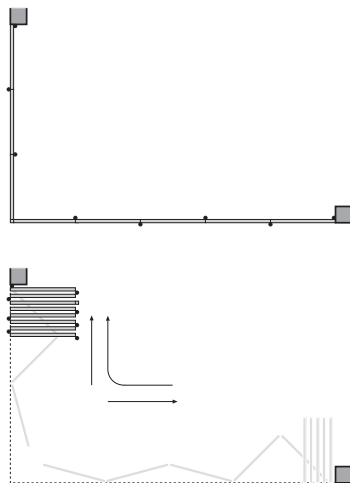

Partie médiane avec charnière intérieure

Balustrade (vitrage fixe) avec paroi pliante

Adaptés aux constructions les plus diverses: les nombreux types d'ouverture de notre paroi pliante vitrée US-2000.

Schémas de principe pour des installations sur parois droites ouvrant vers l'intérieur

3 parties

4 parties

5 parties

La paroi pliante vitrée US-2000 est également disponible avec ouverture vers l'extérieur.

Schémas de principe pour des installations en angle et à rayon

Installation à rayon à 90° sans poteau

Installation en angle à 90° sans poteau

Installation à rayon à 135° sans poteau

Installation en angle à 135° sans poteau

Simple, pratiques, solides.

Les parois pliantes vitrées de Schweizer sont durables et maniables.