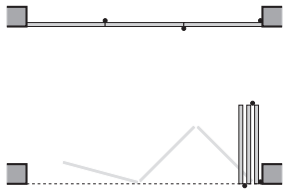

Coupe verticale, partie haute, ouvrant vers l'intérieur

Coupe verticale, partie basse, ouvrant vers l'intérieur

Coupe horizontale avec vantail ouvrant vers l'intérieur

Partie médiane avec fermeture ouvrant vers l'intérieur

Partie médiane avec charnière intérieure

Balustrade (vitrage fixe) avec paroi pliante

Adaptés aux constructions les plus diverses: les nombreux types d'ouverture de notre paroi pliante vitrée US-2000.

Schémas de principe pour des installations sur parois droites ouvrant vers l'intérieur

3 parties

4 parties

5 parties

La paroi pliante vitrée US-2000 est également disponible avec ouverture vers l'extérieur.

Schémas de principe pour des installations en angle et à rayon

Installation à rayon à 90° sans poteau