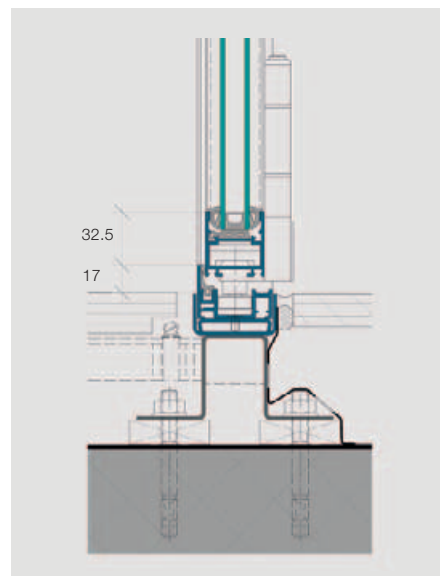

Coupe verticale, partie basse, ouvrant vers l'intérieur