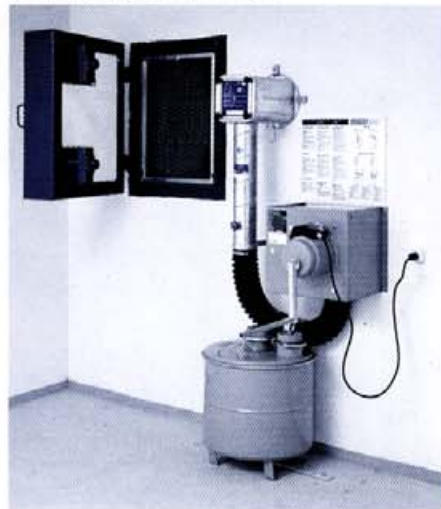

Petites installations de ventilation