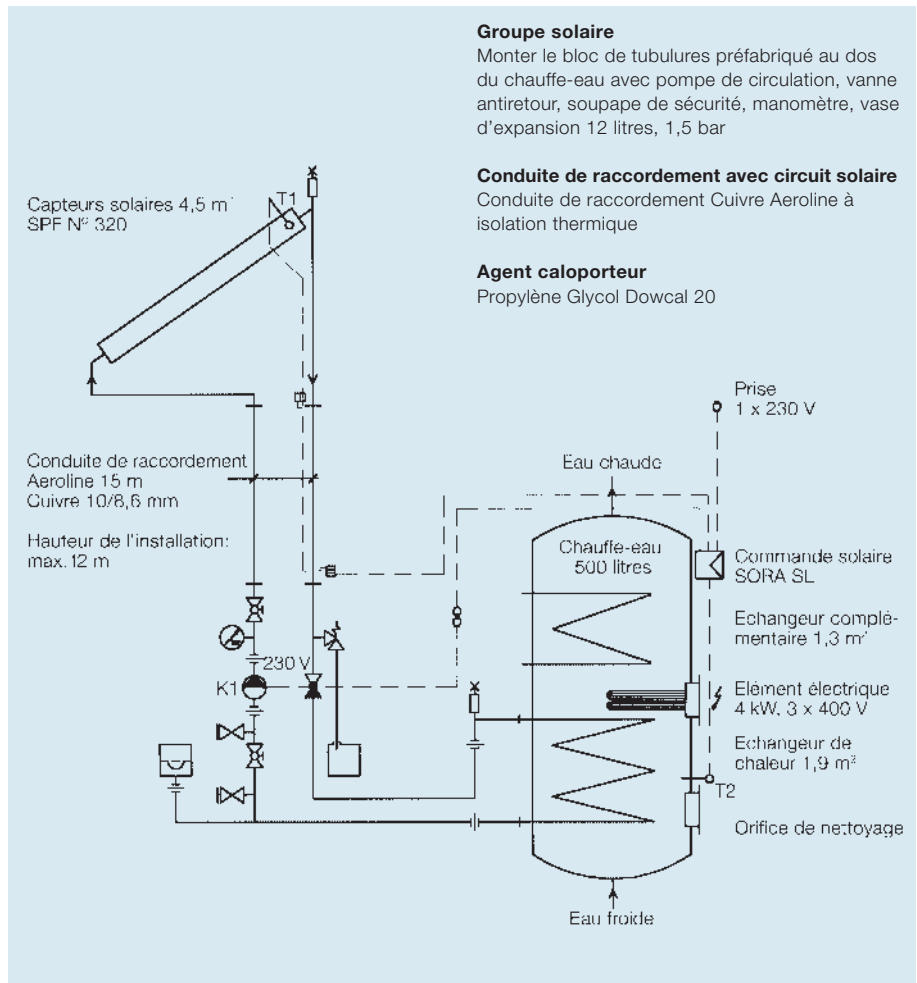

# Un seul et même fournisseur: les composants.

Paroi frontale du chauffe-eau avec commande solaire

## Capteur intégré pour une installation en toiture (superposition)

2 modules de capteurs solaires SPF N° 320 à surface absorbante intégrale de 4,5 m<sup>2</sup>. Disposition superposée des capteurs. Tôlages de raccordement de couleur marron (RAL 8014) pour pente de toit supérieure à 18°. Dimensions brutes du champ de capteurs y compris cadre en tôle (l) 2327 mm x (h) 3233 mm.

## Capteur intégré pour une installation en toiture (juxtaposition)

2 modules de capteurs solaires SPF N° 320 à surface absorbante intégrale de 4,5 m<sup>2</sup>. Disposition juxtaposée des capteurs. Tôlages de raccordement de couleur marron (RAL 8014) pour pente de toit supérieure à 18°. Dimensions brutes du champ de capteurs y compris cadre en tôle (l) 4418 mm x (h) 1955 mm.