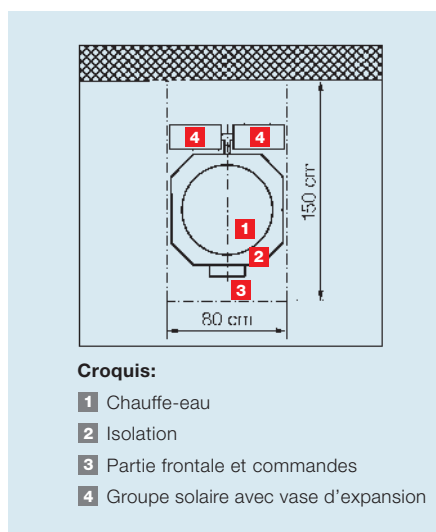

## Capteur intégré pour une installation en toiture (superposition)

2 modules de capteurs solaires SPF N° 320 à surface absorbante intégrale de 4,5 m<sup>2</sup>. Disposition superposée des capteurs. Tôlages de raccordement de couleur marron (RAL 8014) pour pente de toit supérieure à 18°. Dimensions brutes du champ de capteurs y compris cadre en tôle (l) 2327 mm x (h) 3233 mm.

## Capteur intégré pour une installation en toiture (juxtaposition)

2 modules de capteurs solaires SPF N° 320 à surface absorbante intégrale de 4,5 m<sup>2</sup>. Disposition juxtaposée des capteurs. Tôlages de raccordement de couleur marron (RAL 8014) pour pente de toit supérieure à 18°. Dimensions brutes du champ de capteurs y compris cadre en tôle (l) 4418 mm x (h) 1955 mm.